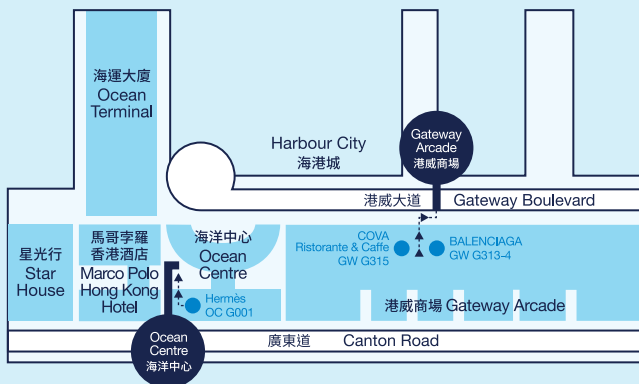

# HARBOUR CITY 海港城

MTR 高鐵香港西九龍站

近地面層J出口 - 旅遊巴士上落客區

High Speed Rail - Hong Kong West Kowloon Station  
(Near Exit J, Ground Floor - Coach Pick-up / Drop off)

## 每日由港威商場開出之時間班次 Departure Time from Gateway Arcade

港威商場開出  
From Gateway Arcade

=

首班車 First Bus : 11:00

尾班車 Last Bus : 20:30

每三十分鐘一班  
Buses depart  
every 30 minutes

=

乘客須於上車前出示以下其中一項文件